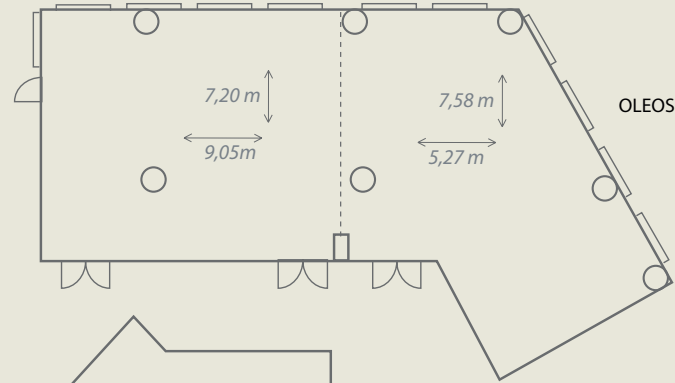

Holiday Inn
MADRID-PIRÁMIDES

RAFAEL

LOS LIENZOS

OLEOS

PINCELES I

PINCELES II

8,58 m

16,80 m

Estación de tren y metro
frente al hotel

A 10 minutos del centro
A 20 minutos del aeropuerto

93 habitaciones
5 salones

PINCELES I

PINCELES II

Todas las salas cuentan con luz natural
*excepto sala Rafael

All meeting rooms has natural daylight
*except Rafael meeting room

Subway and railway
station in front of the hotel

10 minutes from
the city center

20 minutes from the airport

93 rooms
5 meeting rooms

SALAS DE REUNIONES MEETING ROOMS

Salones Meeting rooms	Cóctel Cocktail	Teatro Theatre	Escuela Classroom	Imperial Imperial	"U" "U"	Banquete Banquet	Cabaret Cabaret	Altura Height	m ² m ²
Suite	-	-	-	6	-	-	-	-	-
Óleos	50	50	28	20	23	48	20	2,8	60
Lienzos	50	42	20	20	21	42	15	2,8	60
Óleos + Lienzos	100	84	42	38	39	100	30	2,8	120
Rafael	20	30	12	12	13	24	-	2,7	38
Pinceles I	70	70	30	24	24	66	15	3,2	85
Pinceles II	90	75	50	42	40	84	20	3,2	125
Pinceles I + Pinceles II	170	140	70	70	67	130	30	3,2	210