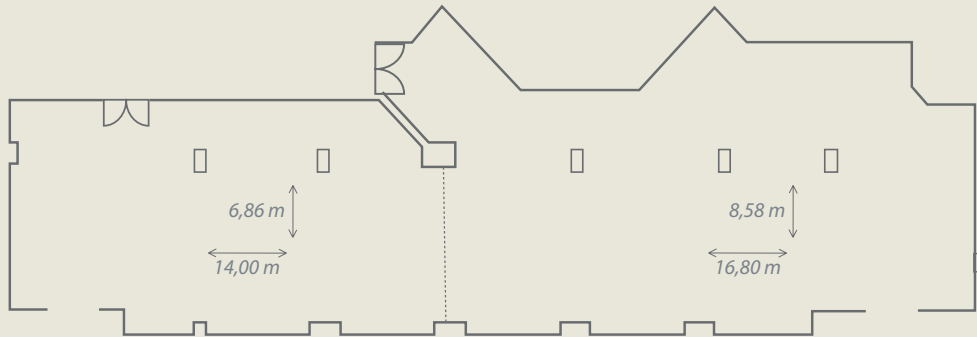

Holiday Inn
MADRID-PIRÁMIDES

RAFAEL

LOS LIENZOS

OLEOS

PINCELES I

PINCELES II

8,58 m

16,80 m

Estación de tren y metro
frente al hotel

A 10 minutos del centro
A 20 minutos del aeropuerto

93 habitaciones
5 salones

PINCELES I

PINCELES II

Todas las salas cuentan con luz natural
*excepto sala Rafael

All meeting rooms has natural daylight
*except Rafael meeting room

Subway and railway
station in front of the hotel

10 minutes from
the city center

20 minutes from the airport

93 rooms
5 meeting rooms

SALAS DE REUNIONES MEETING ROOMS

Salones Meeting rooms	Cóctel Cocktail	Teatro Theatre	Escuela Classroom	Imperial Imperial	"U" "U"	Banquete Banquet	Cabaret Cabaret	Altura Height	m ² m ²
Suite	-	-	-	6	-	-	-	-	-
Óleos	50	50	28	20	23	48	20	2,8	60
Lienzos	50	42	20	20	21	42	15	2,8	60
Óleos + Lienzos	100	84	42	38	39	100	30	2,8	120
Rafael	20	30	12	12	13	24	-	2,7	38
Pinceles I	70	70	30	24	24	66	15	3,2	85
Pinceles II	90	75	50	42	40	84	20	3,2	125
Pinceles I + Pinceles II	170	140	70	70	67	130	30	3,2	210